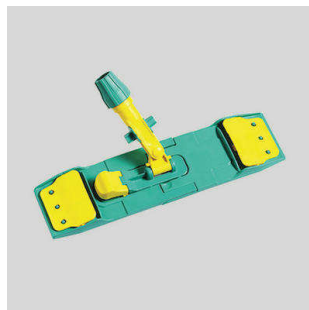

### PRODOTTI/ACCESSORI CORRELATI

Mop  
01AA770684

Pinza per mop  
01AA770685

Telaio lock  
01AA770672

Panno wet system  
micro blue  
01AA770670

Carrello Witty 30L con  
strizzatore  
01AA770679

Dik vetri  
016DIKV512